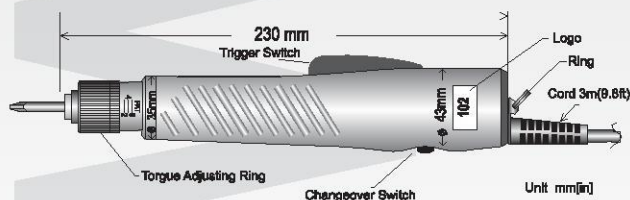

مشخصات

Model	BSD-101LB	BSD-102LB
ولتاژ ورودی	AC220~240V 50/60Hz	
گشتاور (N.m)	0.05-1.5	0.4-3.5
دامنه خطا (%)	±5%	
سیستم گیربکس	کلاچ دار	
دور در دقیقه (در حالت آزاد)	1100	1000
مصرف برق	0.2A	0.2A
سایز پیچ (mm)	1.6-4.0	2.6-5.0
وزن دستگاه	350	510
طول دستگاه	210	230
مدل لوک پیچگوشنی		

Made in China

لوازم جانبی