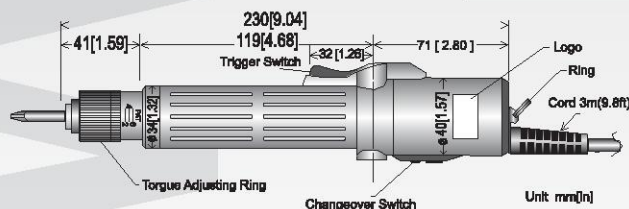

Model		SK-2205LS	SK-2215LS
ولتاژ ورودی		AC220~240V 50/60Hz	
گشتاور (N.m)		0.05-0.69	0.2-1.47
دامنه خطا (%)		±5%	
سیستم گیربکس		کلاچ دار	
دور در دقیقه (در حالت آزاد)		1000	1000
مصرف برق		0.2A	0.2A
سایز پیچ (mm)	رزوه شده	1.6-3.0	2.0-4.0
	رزوه نشده	1.4-2.0	2.0-3.0
وزن دستگاہ		480 gr	
طول دستگاہ		230 mm	
مدل نوک پیچگوشنی