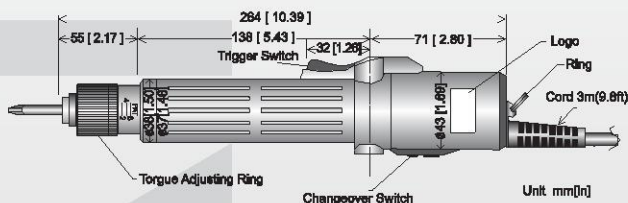

## مشخصات

Model		SK-2205LS	SK-2215LS
ولتاژ ورودی		AC220~240V 50/60Hz	
گشتاور (N.m)		0.05-0.69	0.2-1.47
دامنه خطا (%)		±5%	
سیستم گیربکس		کلاچ دار	
دور در دقیقه (در حالت آزاد)		1000	1000
مصرف برق		0.2A	0.2A
سایز پیچ (mm)	رزوه شده	1.6-3.0	2.0-4.0
	رزوه نشده	1.4-2.0	2.0-3.0
وزن دستگاہ		480 gr	
طول دستگاہ		230 mm	
مدل نوک پیچگوشنی			

## مشخصات

Model		SK-2225LS	SK-2235LS	SK-2245LS	SK-2225LSF
ولتاژ ورودی		AC220~240V 50/60Hz			
گشتاور (N.m)		0.49~2.45	0.98~3.43	1.47~4.41	0.49~1.76
دامنه خطا (%)		±5%			
سیستم گیربکس		کلاچ دار			
دور در دقیقه (در حالت آزاد)		1000	700	500	2000
مصرف برق		0.2A	0.2A	0.2A	0.2A
سایز پیچ (mm)	رزوه شده	2.6~5.0	2.6~5.0	3.0~6.0	2.0~4.0
	رزوه نشده	2.6~3.5	2.6~4.0	3.0~5.0	2.0~3.5
وزن دستگاہ		600 gr			
طول دستگاہ		264 mm			
مدل نوک پیچگوشنی					