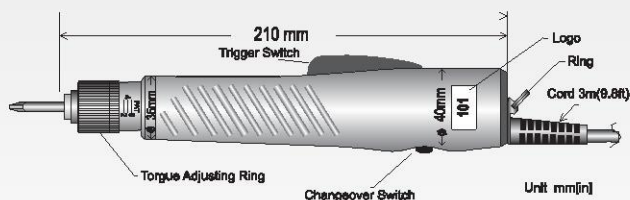

مشخصات

Model	BSD-101LB	BSD-102LB
ولتاژ ورودی	AC220~240V 50/60Hz	
گشتاور (N.m)	0.05-1.5	0.4-3.5
دامنه خطا (%)	±5%	
سیستم گیربکس	کلاچ دار	
دور در دقیقه (در حالت آزاد)	1100	1000
مصرف برق	0.2A	0.2A
سایز پیچ (mm)	1.6-4.0	2.6-5.0
وزن دستگاه	350	510
طول دستگاه	210	230
مدل لوک پیچگوشنی		

Made in China

لوازم جانبی