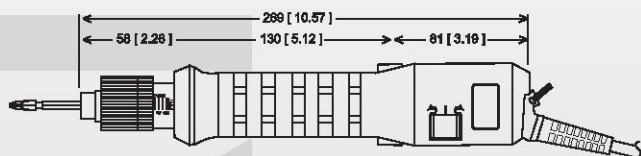

## مشخصات

Model	SK-3220L SK-3220P	SK-3280L SK-3280P	SK-3280LF SK-3280PF
ولتاژ ورودی	AC220~240V 50/60Hz		
گشتاور (N.m)	L : 0.15~1.18 P : 0.2~1.18	L/P : 0.29~1.88	LF : 1.5~1.18 PF : 0.2~1.18
دامنه خطا (%)	±3%		
سیستم گیربکس	قطع کن اتوماتیک		
دور در دقیقه (در حالت آزاد)	1000	1000	2000
مصرف برق	0.2A	0.2A	0.2A
سایز پیچ (mm)	رزوه شده	2.6~3.5	2.0~3.0
	رزوه نشده	1.6~2.6	2.0~2.6
وزن دستگاه	550 gr		
طول دستگاه	L/242mm P/237mm		
مدل نوک پیچکوشنی			

## مشخصات

Model	SK-9250L	SK-9250P
ولتاژ ورودی	AC220V~240V 50/60Hz	
گشتاور (N.m)	1.47~4.41	1.47~4.41
دامنه خطا (%)	±3%	±3%
سیستم گیربکس	قطع کن اتوماتیک	
دور در دقیقه (در حالت آزاد)	500	500
مصرف برق	0.4A	0.4A
سایز پیچ (mm)	رزوه شده	4.0~6.0
	رزوه نشده	4.0~5.0
وزن دستگاه	700 gr	700 gr
طول دستگاه	269 mm	269 mm
مدل نوک پیچکوشنی		