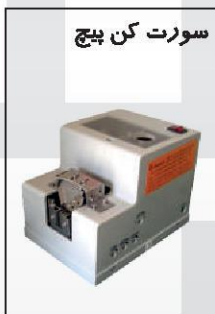

ترکمر دیجیتال

لوازم جانبی

سورت کن پیچ