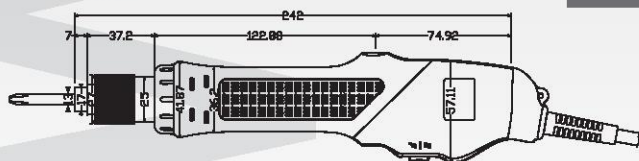

## مشخصات

Model	SK-3220L SK-3220P	SK-3280L SK-3280P	SK-3280LF SK-3280PF
ولتاژ ورودی	AC220~240V 50/60Hz		
گشتاور (N.m)	L : 0.15~1.18 P : 0.2~1.18	L/P : 0.29~1.88	LF : 1.5~1.18 PF : 0.2~1.18
دامنه خطا (%)	±3%		
سیستم گیربکس	قطع کن اتوماتیک		
دور در دقیقه (در حالت آزاد)	1000	1000	2000
مصرف برق	0.2A	0.2A	0.2A
سایز پیچ (mm)	رزوه شده	2.6~3.5	2.0~3.0
	رزوه نشده	1.6~2.6	2.0~2.6
وزن دستگاه	550 gr		
طول دستگاه	L/242mm P/237mm		
مدل نوک پیچکوشنی			